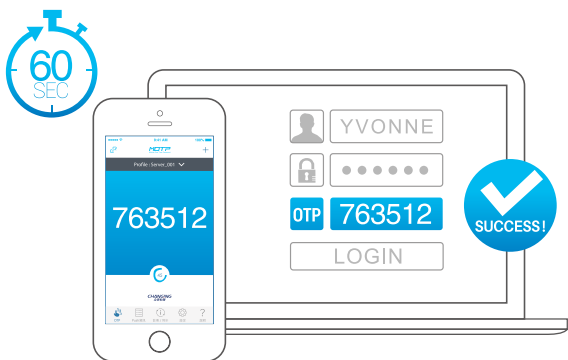

簡化 崇尚人本精神

以人為中心，每位員工皆是全景軟體的重要資產，我們重視員工的培訓及職業生涯發展，擁有扁平式組織，簡化的溝通流程。

資訊 防護產品

身份認證系列 | 資料保密系列

身份認證系列

MOTP 行動動態密碼系統

- 雙因素身分認證
- 推播驗證行動應用
- 支援OATH / OAuth

資料保密系列

GuardKey 智慧加密碟 (個人用)、
inSAFE 混合雲檔案安全系統 (企業用)

- 自動加密資料，電腦、雲端都適用
- 行動瀏覽加密資料

解方 案

身份認證方案 | 電子簽章方案 | 智慧文件方案 | 法規遵循方案

身份認證方案

憑證認證 (自然人憑證/金融憑證/醫療憑證/
自發憑證)、生物識別 (臉孔/指紋/聲紋)、
行動裝置認證

電子簽章方案

跨平台數位簽章、手寫電子簽名、
智慧卡管理、硬體加密器 (HSM)