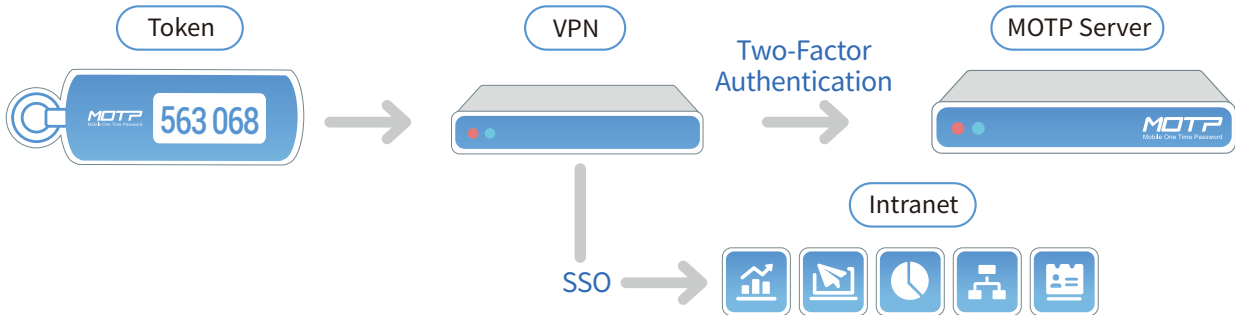

Trigger View[®] 隨身信箱啟動

行動郵件的身份認證工具，保障公司郵件信箱使用於個人行動裝置的安全性。

- 整合 Exchange Server
- 高效管理企業郵件的收發機制

Note: 協助企業符合 ISO27001 認證標準以及個資法安全維護事項的要求。

豐富應用

連鎖企業

- 成功導入全台近 3000 家門市。
- 簡化企業內部 VPN 網路的登入流程，讓門市的作業程序更具效率。
- 搭配按鈕式載具，方便員工使用。
- 因應不同員工及供應商的身份，進行系統化的帳號控管，有效管理登入記錄。