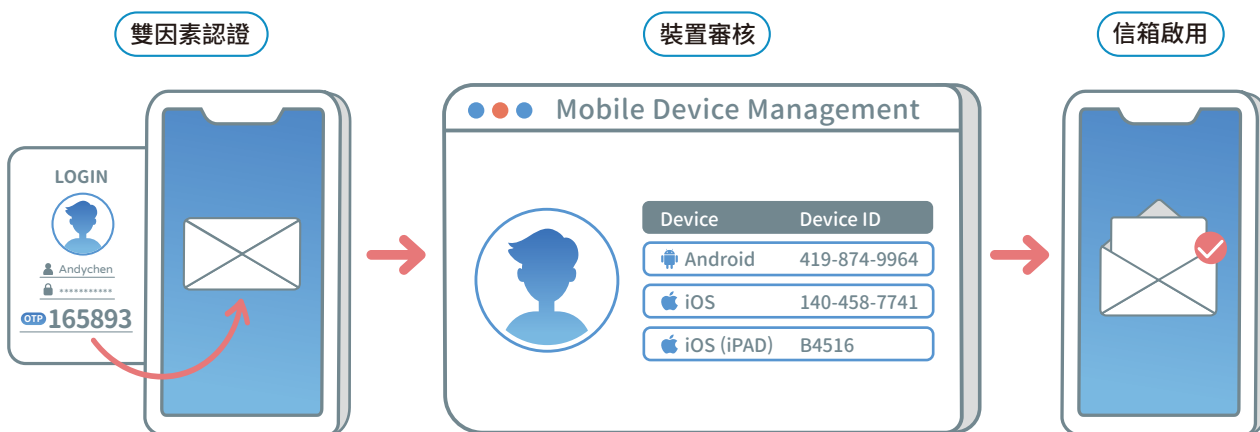

Push Notification 推播認證

透過行動裝置進行身份認證，隨身就能防範帳號被盜用的風險，提供使用者即時的方便性，將認證流程簡化為 One Touch 的使用方式。

- 推播內容及形式皆可依企業需求規劃
- 透過 Apple/ Google 平台發送推播訊息，傳送全程加密
- 支援特殊系統設備 (VDI/ VPN/ OWA/ WINLOGON)
- 可搭配離線型 OTP 使用，因應行動裝置無網路訊號的情形

Trigger View[®] 隨身信箱啟動

行動郵件的身份認證工具，保障公司郵件信箱使用於個人行動裝置的安全性。

- 整合 Exchange Server
- 高效管理企業郵件的收發機制

Note: 協助企業符合 ISO27001 認證標準以及個資法安全維護事項的要求。

豐富應用

連鎖企業

- 成功導入全台近 3000 家門市。
- 簡化企業內部 VPN 網路的登入流程，讓門市的作業程序更具效率。
- 搭配按鈕式載具，方便員工使用。
- 因應不同員工及供應商的身份，進行系統化的帳號控管，有效管理登入記錄。