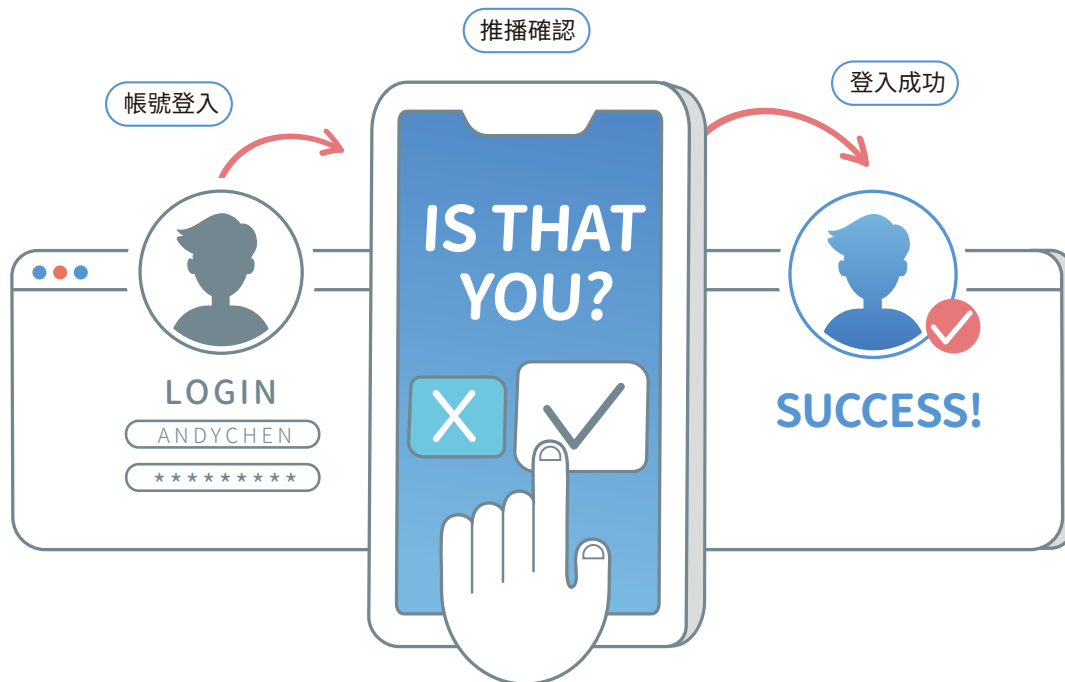

Push Notification 推播認證

透過行動裝置進行身份認證，隨身就能防範帳號被盜用的風險，提供使用者即時的方便性，將認證流程簡化為 One Touch 的使用方式。

- 推播內容及形式皆可依企業需求規劃
- 透過 Apple/ Google 平台發送推播訊息，傳送全程加密
- 支援特殊系統設備 (VDI/ VPN/ OWA/ WINLOGON)
- 可搭配離線型 OTP 使用，因應行動裝置無網路訊號的情形