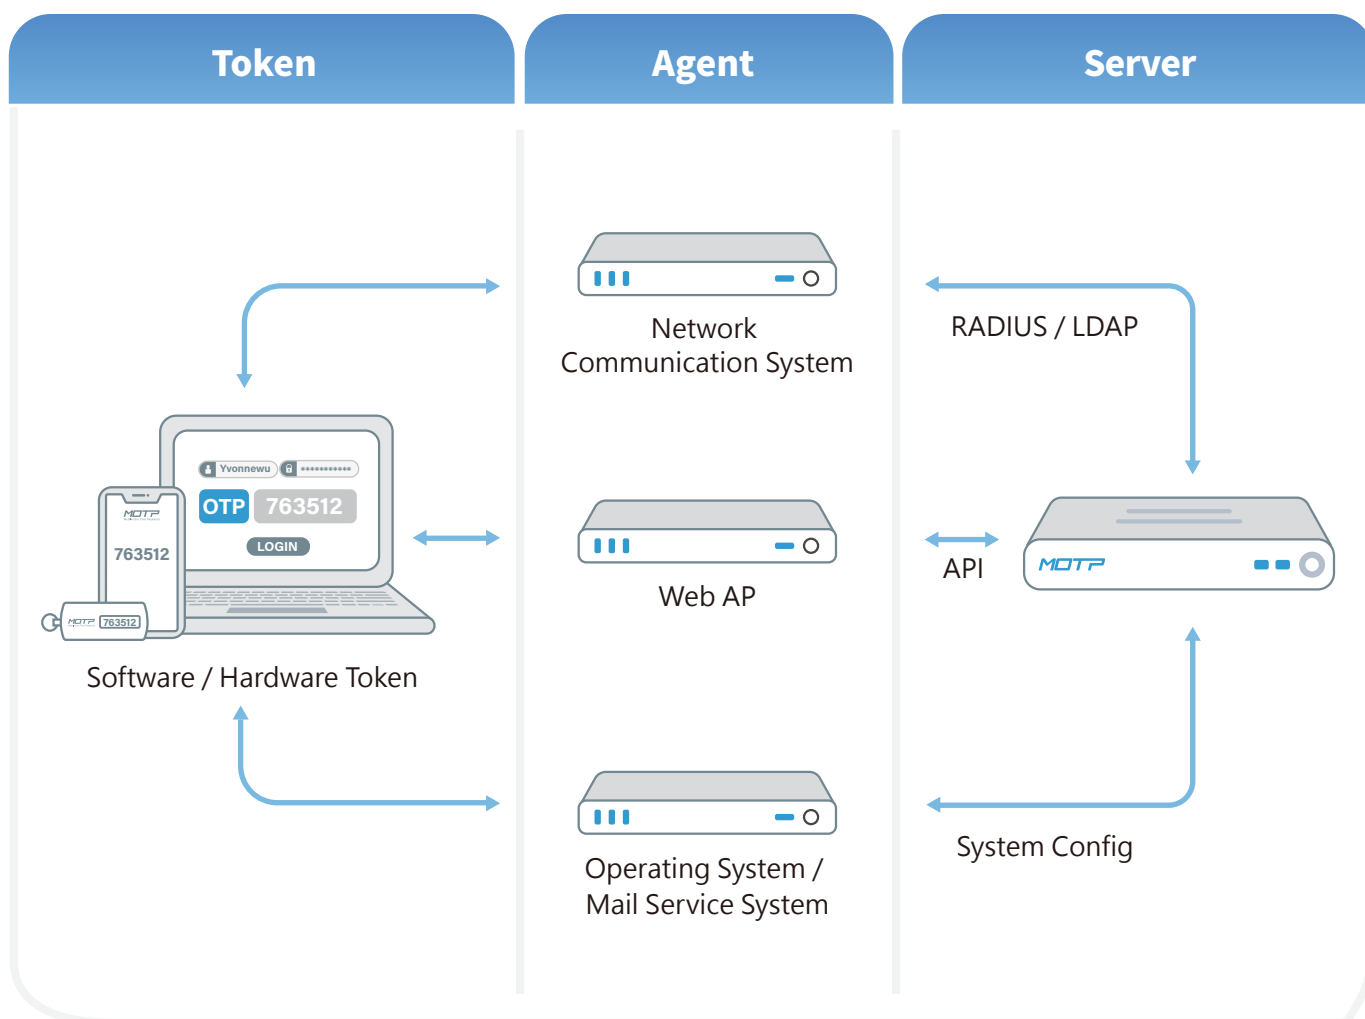

MOTP

行動動態密碼系統

雙因素身分認證 | 帳號保護加倍安全

MOTP 行動動態密碼系統

Mobile One Time Password

堅固的雙因素動態密碼系統，透過 OTP 動態密碼不斷更換的特性，確保帳號存取安全，有效解決帳號 / 密碼被盜用的風險。其認證架構由伺服器 (Server)、應用軟體 (Agent)、認證載具 (Token) 組成，給予企業最為完善的規劃。

OTP (One-Time Password)
指一次性密碼或動態密碼，所產生的密碼，具「不可預測、不可重複、使用一次」等特性。

- 1 支援 AD/ LDAP/ Data Base 帳號同步，亦可手動批次匯入
- 2 批次開通帳號，提供載具線上或離線綁定服務
- 3 一對多綁定服務，帳號與載具皆可彈性綁定
- 4 載具遺失時，提供暫禁、解禁及派發 OTP 功能
- 5 多語系 Web-Based 管理介面，便捷的自助使用者介面
- 6 智慧管理系統，提供群組及權限設定功能
- 7 完整稽核驗證記錄，並可整合 Syslog 協定
- 8 加密儲存金鑰，防止惡意攻擊

SERVER 專業認證伺服器

虛擬伺服器 VM (Virtual Machine)

提供 VM 映像檔 (Citrix/VMware/ Hyper-V) ，可直接安裝在現有 VM 伺服器中。

標準機架式伺服器

19 吋 /1U 機架式，內含 500G 硬碟，支援 HA(Failover) 機制，建立備援認證伺服器 (Active-Active 模式)。

AGENT 多元化系統應用

支援標準 RADIUS /LDAP 認證 /SAML

Push Notification 推播認證

透過行動裝置進行身份認證，隨身就能防範帳號被盜用的風險，提供使用者即時的方便性，將認證流程簡化為 One Touch 的使用方式。

- 推播內容及形式皆可依企業需求規劃
- 透過 Apple/ Google 平台發送推播訊息，傳送全程加密
- 支援特殊系統設備 (VDI/ VPN/ OWA/ WINLOGON)
- 可搭配離線型 OTP 使用，因應行動裝置無網路訊號的情形